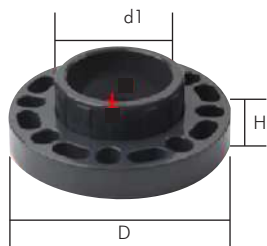

PVC FEMALE ADAPTOR

Size	20x1/2"	25x3/4"	32x1"	40x1 1/4"	50x1 1/2"	63x2"
D	27	33	41	50	61	75
d1	20	25	32	40	50	63
d2	20	25	32	40	50	63
L	40.7	45.5	51	57.6	63.6	75.4

PVC ELBOW 45DEG

Size	1/2"	3/4"	1"	1 1/4"	1 1/2"	2"	2 1/2"	3"	4"
D	27	33	41	50	61	75	91	107	129
d1	20	25	32	40	50	63	75	90	110
L	16	19	22	26	32	38	44	51	61

PVC ELBOW 90DEG

Size	1/2"	3/4"	1"	1 1/4"	1 1/2"	2"	2 1/2"	3"	4"
D	27	33	41	50	61	75	91	107	129
d2	20	25	32	40	50	63	75	90	110
L	16	19	22	26	32	38	44	51	61
H	41.5	50	61	73.5	89.5	109	129.5	152.5	183.5

PVC REDUCER

Size	1x 1/2"	1x 3/4"	1 1/4x 3/4"	1 1/4x 1"	1 1/2x 1"	1 1/2x 1 1/4"	2x 1 1/4"	2x 1 1/2"	2 1/2x 2"	1/2x 1 1/2"	3x 2 1/2"	3x2"
D	32	32	40	40	50	50	63	63	75	75	90	90
d2	20	25	25	32	32	40	40	50	63	50	75	63
d	17	23	23	29	29	37	37	47	60	47	72	60
L	16	19	19	22	22	26	26	32	38	32	44	38
L	30	30	34	34	41	41	48	48	52	52	60	60

PVC TEE

Size	1/2"	3/4"	1"	1 1/4"	1 1/2"	2"	2 1/2"	3"	4"
D	27	33	41	50	61	75	91	107	129
d2	20	25	32	40	50	63	75	90	110
H	41.5	49.5	60.4	73	89.5	109	129.5	152.5	183.5
L	56	66	80	96	118	143	168	198	238

PVC FLANGE (FLANGE & STUB)