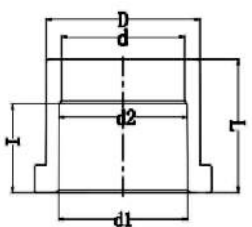

PVC FEMALE ADAPTOR

Size	20x1/2"	25x3/4"	32x1"	40x1 1/4"	50x1 1/2"	63x2"
D	27	33	41	50	61	75
d1	20	25	32	40	50	63
d2	20	25	32	40	50	63
L	40.7	45.5	51	57.6	63.6	75.4

PVC ELBOW 45DEG

Size	1/2"	3/4"	1"	1 1/4"	1 1/2"	2"	2 1/2"	3"	4"
D	27	33	41	50	61	75	91	107	129
d1	20	25	32	40	50	63	75	90	110
L	16	19	22	26	32	38	44	51	61

PVC ELBOW 90DEG

Size	1/2"	3/4"	1"	1 1/4"	1 1/2"	2"	2 1/2"	3"	4"
D	27	33	41	50	61	75	91	107	129
d2	20	25	32	40	50	63	75	90	110
L	16	19	22	26	32	38	44	51	61
H	41.5	50	61	73.5	89.5	109	129.5	152.5	183.5

PVC REDUCER

Size	1x 1/2"	1x 3/4"	1 1/4x 3/4"	1 1/4x 1"	1 1/2x 1"	1 1/2x 1 1/4"	2x 1 1/4"	2x 1 1/2"	2 1/2x 2"	1/2x 1 1/2"	3x 2 1/2"	3x2"
D	32	32	40	40	50	50	63	63	75	75	90	90
d2	20	25	25	32	32	40	40	50	63	50	75	63
d	17	23	23	29	29	37	37	47	60	47	72	60
L	16	19	19	22	22	26	26	32	38	32	44	38
L	30	30	34	34	41	41	48	48	52	52	60	60

Size	15	20	25	32	40	50	65	80	100
D	95	105	125	140	150	165	185	200	220
d1	32	38	45.6	55.5	64.5	78	93	111	135
H	14	16	16	18	19	20	25	27	29
ti	5	5.3	6.4	8.5	8.3	9	12	16	18
d2-Bolt dia	16	16	19	19	19	19	19	19	19