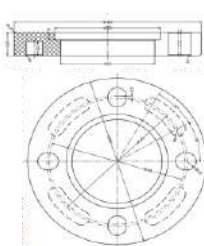

PVC FEMALE ADAPTOR

Size	20x1/2"	25x3/4"	32x1"	40x1 1/4"	50x1 1/2"	63x2"
D	27	33	41	50	61	75
d1	20	25	32	40	50	63
d2	20	25	32	40	50	63
L	40.7	45.5	51	57.6	63.6	75.4

PVC ELBOW 45DEG

Size	1/2"	3/4"	1"	1 1/4"	1 1/2"	2"	2 1/2"	3"	4"
D	27	33	41	50	61	75	91	107	129
d1	20	25	32	40	50	63	75	90	110
L	16	19	22	26	32	38	44	51	61

PVC ELBOW 90DEG

Size	1/2"	3/4"	1"	1 1/4"	1 1/2"	2"	2 1/2"	3"	4"
D	27	33	41	50	61	75	91	107	129
d2	20	25	32	40	50	63	75	90	110
L	16	19	22	26	32	38	44	51	61
H	41.5	50	61	73.5	89.5	109	129.5	152.5	183.5

PVC REDUCER

Size	1x 1/2"	1x 3/4"	1 1/4x 3/4"	1 1/4x 1"	1 1/2x 1"	1 1/2x 1 1/4"	2x 1 1/4"	2x 1 1/2"	2 1/2x 2"	1/2x 1 1/2"	3x 2 1/2"	3x2"
D	32	32	40	40	50	50	63	63	75	75	90	90
d2	20	25	25	32	32	40	40	50	63	50	75	63
d	17	23	23	29	29	37	37	47	60	47	72	60
L	16	19	19	22	22	26	26	32	38	32	44	38
L	30	30	34	34	41	41	48	48	52	52	60	60

Size	15	20	25	32	40	50	65	80	100
D	95	105	125	140	150	165	185	200	220
d1	32	38	45.6	55.5	64.5	78	93	111	135
H	14	16	16	18	19	20	25	27	29
ti	5	5.3	6.4	8.5	8.3	9	12	16	18
d2-Bolt dia	16	16	19	19	19	19	19	19	19