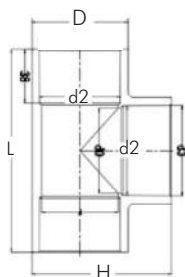

PVC TEE

Size	1/2"	3/4"	1"	1 1/4"	1 1/2"	2"	2 1/2"	3"	4"
D	27	33	41	50	61	75	91	107	129
d2	20	25	32	40	50	63	75	90	110
H	41.5	49.5	60.4	73	89.5	109	129.5	152.5	183.5
L	56	66	80	96	118	143	168	198	238