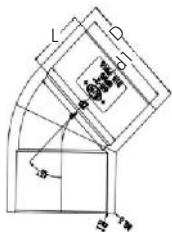

PVC UNION

Size	1/2"	3/4"	1"	1 1/4"	1 1/2"	2"	2 1/2"	3"	4"
D	15	20	25	32	40	50	65	80	100
d1	20.3	25.3	32.3	40.3	50.3	63.3	75.3	90.4	110.4
L	56.3	60.7	65.6	75.2	83.5	90.9	109.8	125.6	155.5
H	54	63.2	73.8	84.6	98.2	117.3	149.5	168.5	210.5

PVC MALE ADAPTOR

Size	1/2"	3/4"	1"	1 1/4"	1 1/2"	2"	2 1/2"	3"	4"
D	27	33	41	50	61	75	91	107	129
d1	20	25.4	32.4	40.5	50.5	63.5	75.5	90.5	110.5
d3	17	23	29	37	47	60	72	87	106
I	16	19	22	26	32	38	44	51	61
L		45	50	57	64	76	86	100	115

PVC FEMALE ADAPTOR

Size	20x1/2"	25x3/4"	32x1"	40x1 1/4"	50x1 1/2"	63x2"
D	27	33	41	50	61	75
d1	20	25	32	40	50	63
d2	20	25	32	40	50	63
L	40.7	45.5	51	57.6	63.6	75.4

PVC ELBOW 45DEG

Size	1/2"	3/4"	1"	1 1/4"	1 1/2"	2"	2 1/2"	3"	4"
D	27	33	41	50	61	75	91	107	129
d1	20	25	32	40	50	63	75	90	110
L	16	19	22	26	32	38	44	51	61

Size	1x 1/2"	1x 3/4"	1 1/4x 3/4"	1 1/4x 1"	1 1/2x 1"	1 1/2x 1 1/4"	2x 1 1/4"	2x 1 1/2"	2 1/2x 2"	1/2x 1 1/2"	3x 2 1/2"	3x2"
D	32	32	40	40	50	50	63	63	75	75	90	90
d2	20	25	25	32	32	40	40	50	63	50	75	63
d	17	23	23	29	29	37	37	47	60	47	72	60
L	16	19	19	22	22	26	26	32	38	32	44	38
L	30	30	34	34	41	41	48	48	52	52	60	60