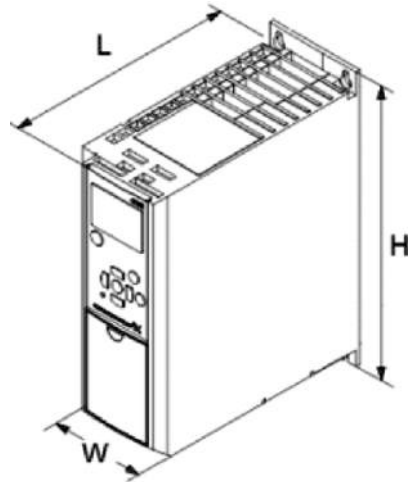

TECHNICAL DATA

CUE (kW)	Max. Current (Amps)	Dimensions (mm)			Weight (Kgs)
		L	W	H	
2.2	5.6	205	90	268	4.9
4	8.8	205	90	268	4.9
5.5	11.9	205	130	268	6.6
7.5	15.4	205	130	268	6.6
11	23	248	165	399	12
15	31	248	165	399	12
22	45	242	231	518	21
30	59	242	231	518	23.5

© Davis & Shirliff 2019. Contents herein are not warranted. The right is reserved to amend specifications without notice.

GR310B-09/19

RWANDA
Kigali
Tel: (250) 252 504039
kigali@dayliff.co.rw
Rubavu
Tel: (243) 814 911999
rubavu@dayliff.com
ETHIOPIA (Associate)
Addis Ababa
Tel: (251 11) 8159341/64
ethiopia@dayliff.com
DR Congo
Lubumbashi
Tel: (243) 978 115412/ 852 758553
drc@dayliff.com